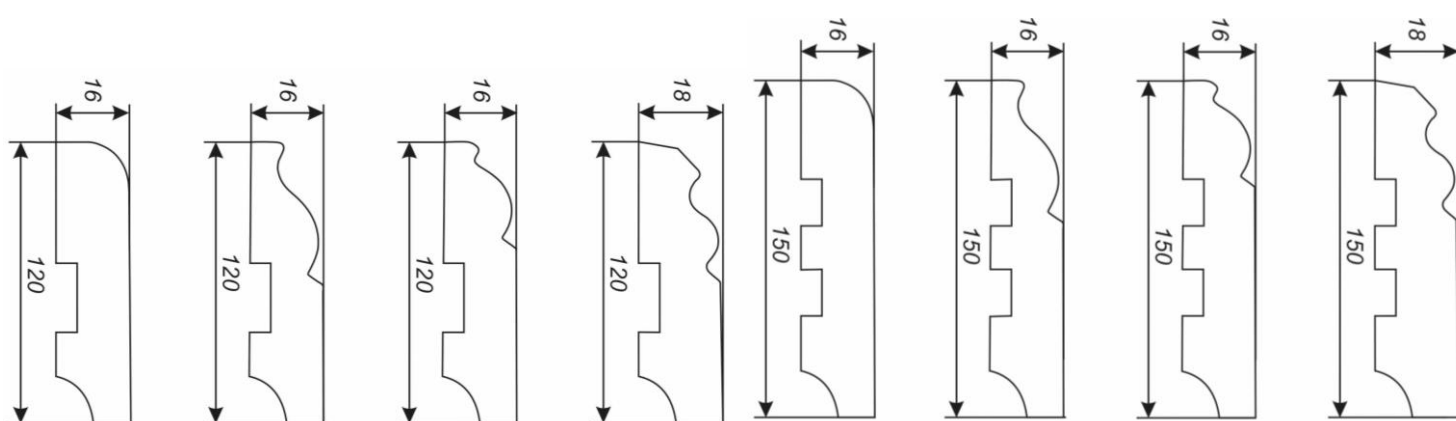

Плинтуса коллекции L-XL имеют специальный паз (кабель – канал), глубиной 10 мм, что позволяет скрыть любой телевизионный и интернет кабель. А в нижней части, у самого основания есть дополнительный паз, который так же может использоваться для прокладки проводов. Плинтус **Deartio** легко и быстро монтируется на любой строительный клей «жидкие гвозди».

В состав коллекции L-XL входят 4 самых популярных профиля

U 102 (120,150)

U 103 (120,150)

U 104 (120,150)

U 105 (120,150)

Каждый профиль имеет самый востребованный размер

Белый плинтус МДФ Deartio коллекции L-XL – это идеальный баланс цены и качества.