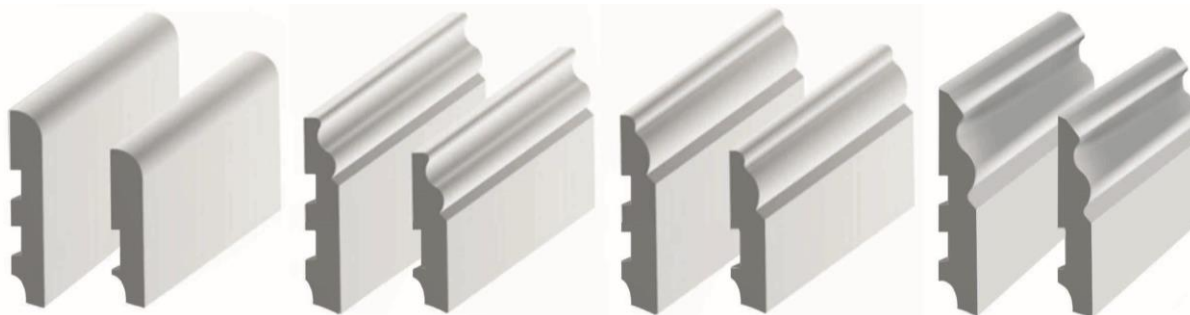

Основа плинтуса состоит из высококачественной плиты МДФ, которая имеет самый высокий европейский стандарт качества E1. Плиты МДФ обладают однородной плотностью и являются основным материалом для производства мебели, дверей и других столярных изделий.

DEARTIO

Все коллекции **Deartio** производятся на высокоточном итальянском оборудовании, а фрезеровка выполняется с применением «алмазных фрез».

Фрезы с алмазным покрытием служат намного дольше обычных, что позволяет добиваться идеальной четкости рельефа и линий профиля от партии к партии, тем самым облегчая монтаж плинтуса.

Плинтуса коллекции L-XL имеют специальный паз (кабель – канал), глубиной 10 мм, что позволяет скрыть любой телевизионный и интернет кабель. А в нижней части, у самого основания есть дополнительный паз, который так же может использоваться для прокладки проводов. Плинтус **Deartio** легко и быстро монтируется на любой строительный клей «жидкие гвозди».

В состав коллекции L-XL входят 4 самых популярных профиля

U 102 (120,150)

U 103 (120,150)

U 104 (120,150)

U 105 (120,150)

Каждый профиль имеет самый востребованный размер

Белый плинтус МДФ Deartio коллекции L-XL – это идеальный баланс цены и качества.